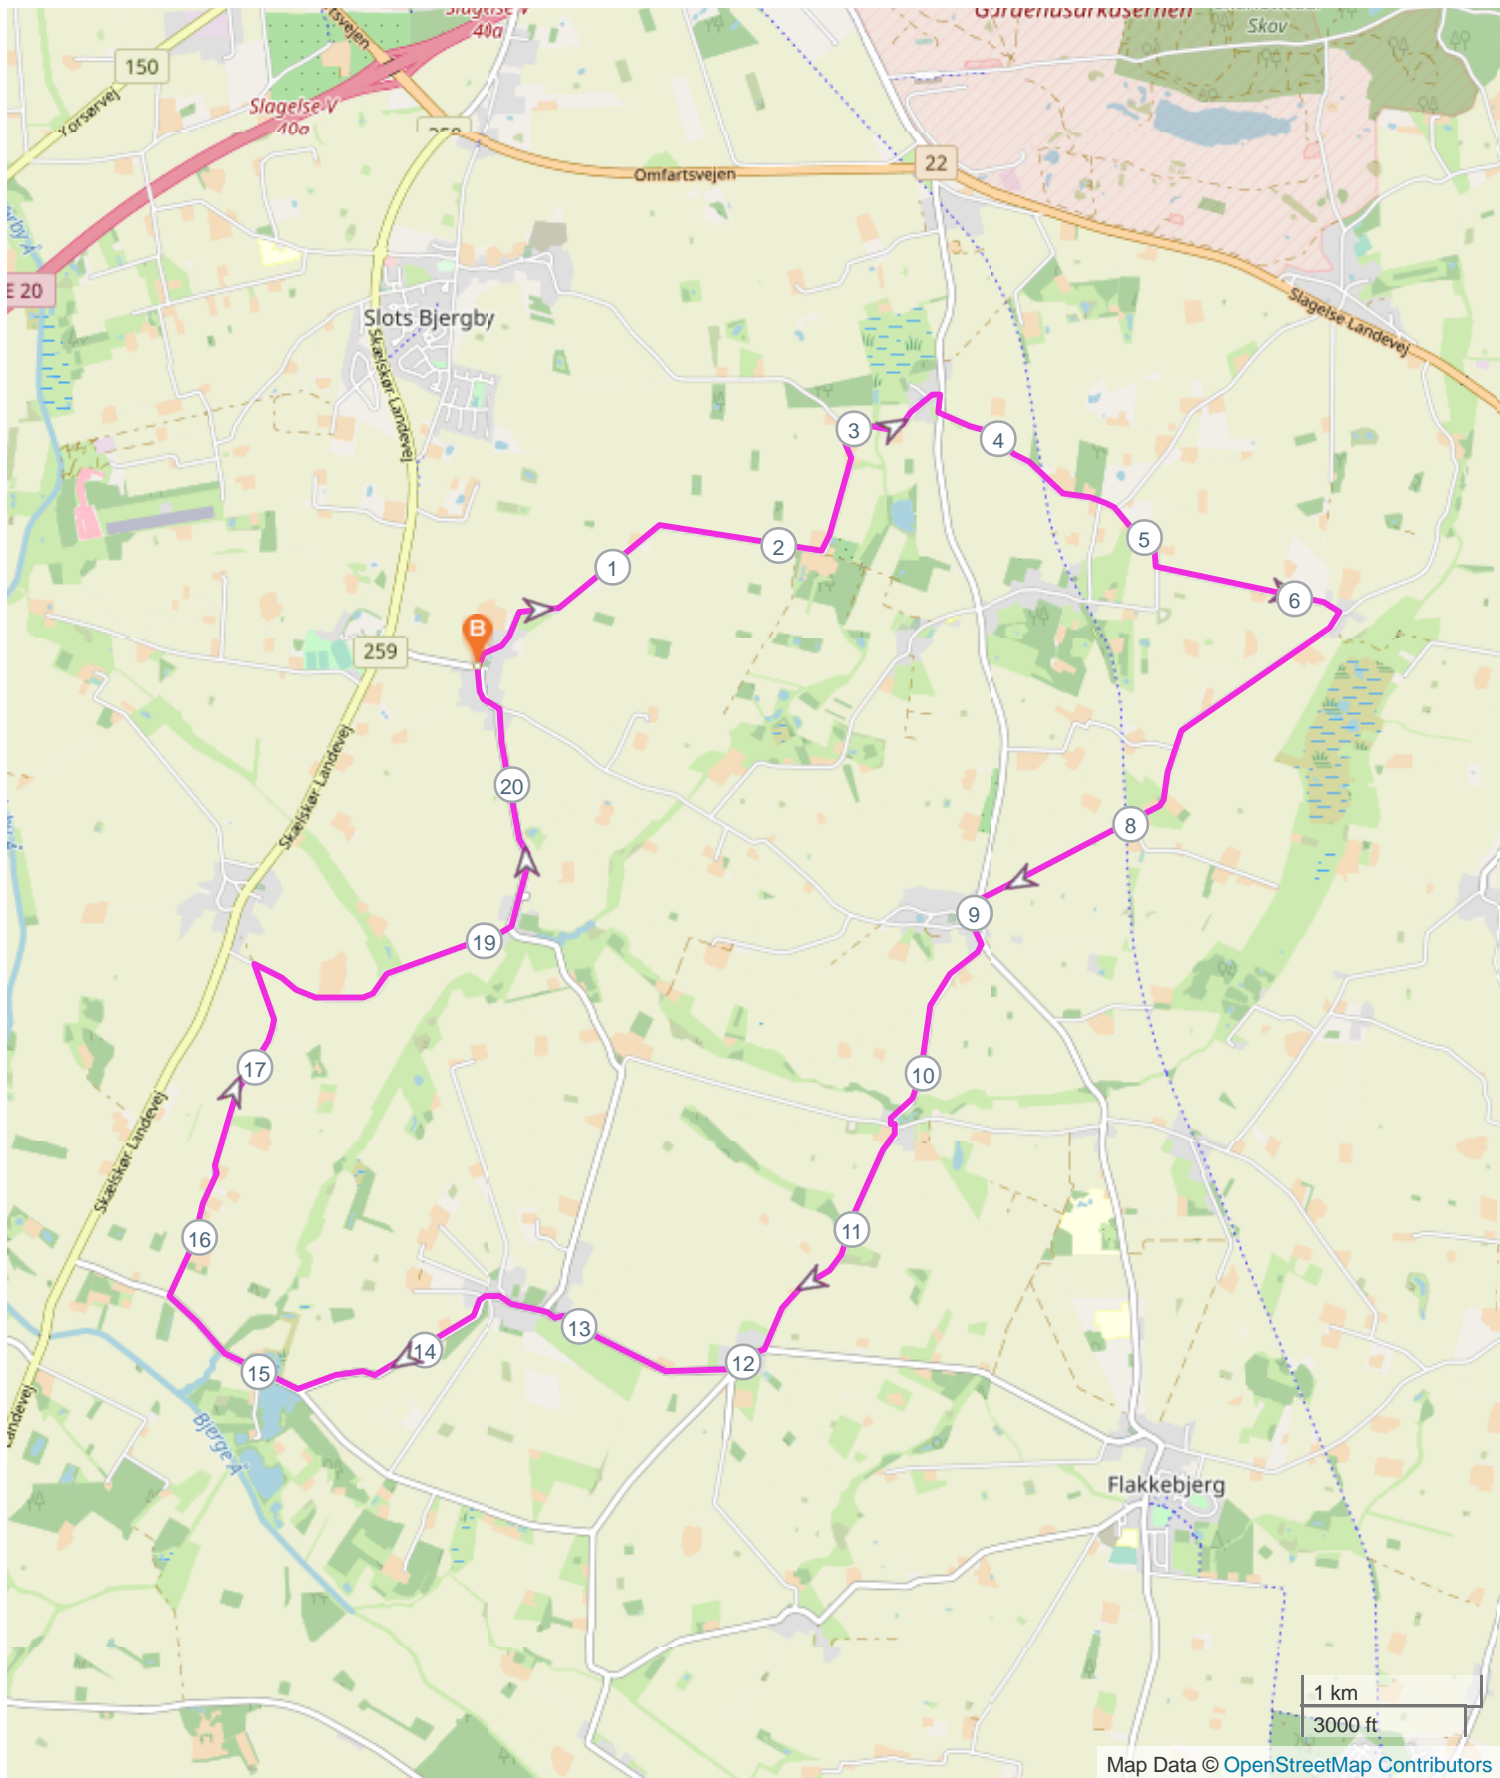

U23_Gerlev

ROUTE INFORMATION

ROUTE LENGTH	20.676 km
ASCENT	176 m
DESCENT	180 m
HILLS	⬆ 41.5% ⬇ 37.6% ⬇ 21.0%
TERRAIN	Road 🏠
START	LAT: 55.352489, LNG: 11.337279

NOTES

U23_Gerlev

ROUTE DIRECTIONS

No	Km	Turn	Directions
1	0.000	←	Turn left onto Gerlevvej
2	0.006	→	Turn right onto Falkensteenvvej
3	2.260	←	Turn left onto Falkensteenvvej
4	2.972	→	Turn right onto Slots Bjergbyvej
5	3.564	→	Turn right onto Slagelsevej
6	3.659	←	Turn left onto Harrestedvej
7	5.234	←	Turn left onto Harrestedvej
8	6.265	→	Keep right onto Harrestedvej
9	6.286	↗	Turn slight right onto Sørbylillevej
10	8.942	←	Turn left onto Slagelsevej
11	9.192	→	Drej til højre ind på Halkevadvej
12	10.355	←	Drej til venstre ind på Halkevadvej
13	10.381	→	Drej til højre ind på Halkevadvej
14	12.060	↗	Keep right onto Fårdrupvej
15	15.637	→	Turn right onto Johannesdalsvej
16	17.604	↘	Turn sharp right onto Lundforlundvej
17	19.174	↖	Turn left onto Seerdrupvej
18	20.403	←	Turn left onto Gerlevvej
19	20.676		Turn left onto Gerlevvej