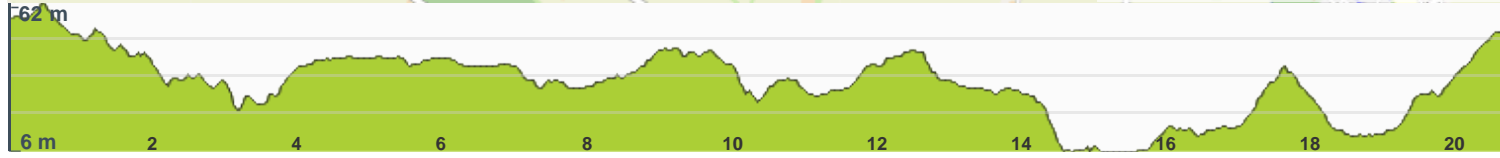

U23_Gerlev

ROUTE INFORMATION

ROUTE LENGTH	20.676 km
ASCENT	176 m
DESCENT	180 m
HILLS	⬆ 41.5% ⬇ 37.6% ⬇ 21.0%
TERRAIN	Road 🏠
START	LAT: 55.352489, LNG: 11.337279

NOTES

U23_Gerlev

ROUTE DIRECTIONS

No	Km	Turn	Directions
1	0.000	←	Turn left onto Gerlevvej
2	0.006	→	Turn right onto Falkensteenvvej
3	2.260	←	Turn left onto Falkensteenvvej
4	2.972	→	Turn right onto Slots Bjergbyvej
5	3.564	→	Turn right onto Slagelsevej
6	3.659	←	Turn left onto Harrestedvej
7	5.234	←	Turn left onto Harrestedvej
8	6.265	→	Keep right onto Harrestedvej
9	6.286	↗	Turn slight right onto Sørbylillevej
10	8.942	←	Turn left onto Slagelsevej
11	9.192	→	Drej til højre ind på Halkevadvej
12	10.355	←	Drej til venstre ind på Halkevadvej
13	10.381	→	Drej til højre ind på Halkevadvej
14	12.060	↗	Keep right onto Fårdrupvej
15	15.637	→	Turn right onto Johannesdalsvej
16	17.604	↘	Turn sharp right onto Lundforlundvej
17	19.174	↖	Turn left onto Seerdrupvej
18	20.403	←	Turn left onto Gerlevvej
19	20.676		Turn left onto Gerlevvej