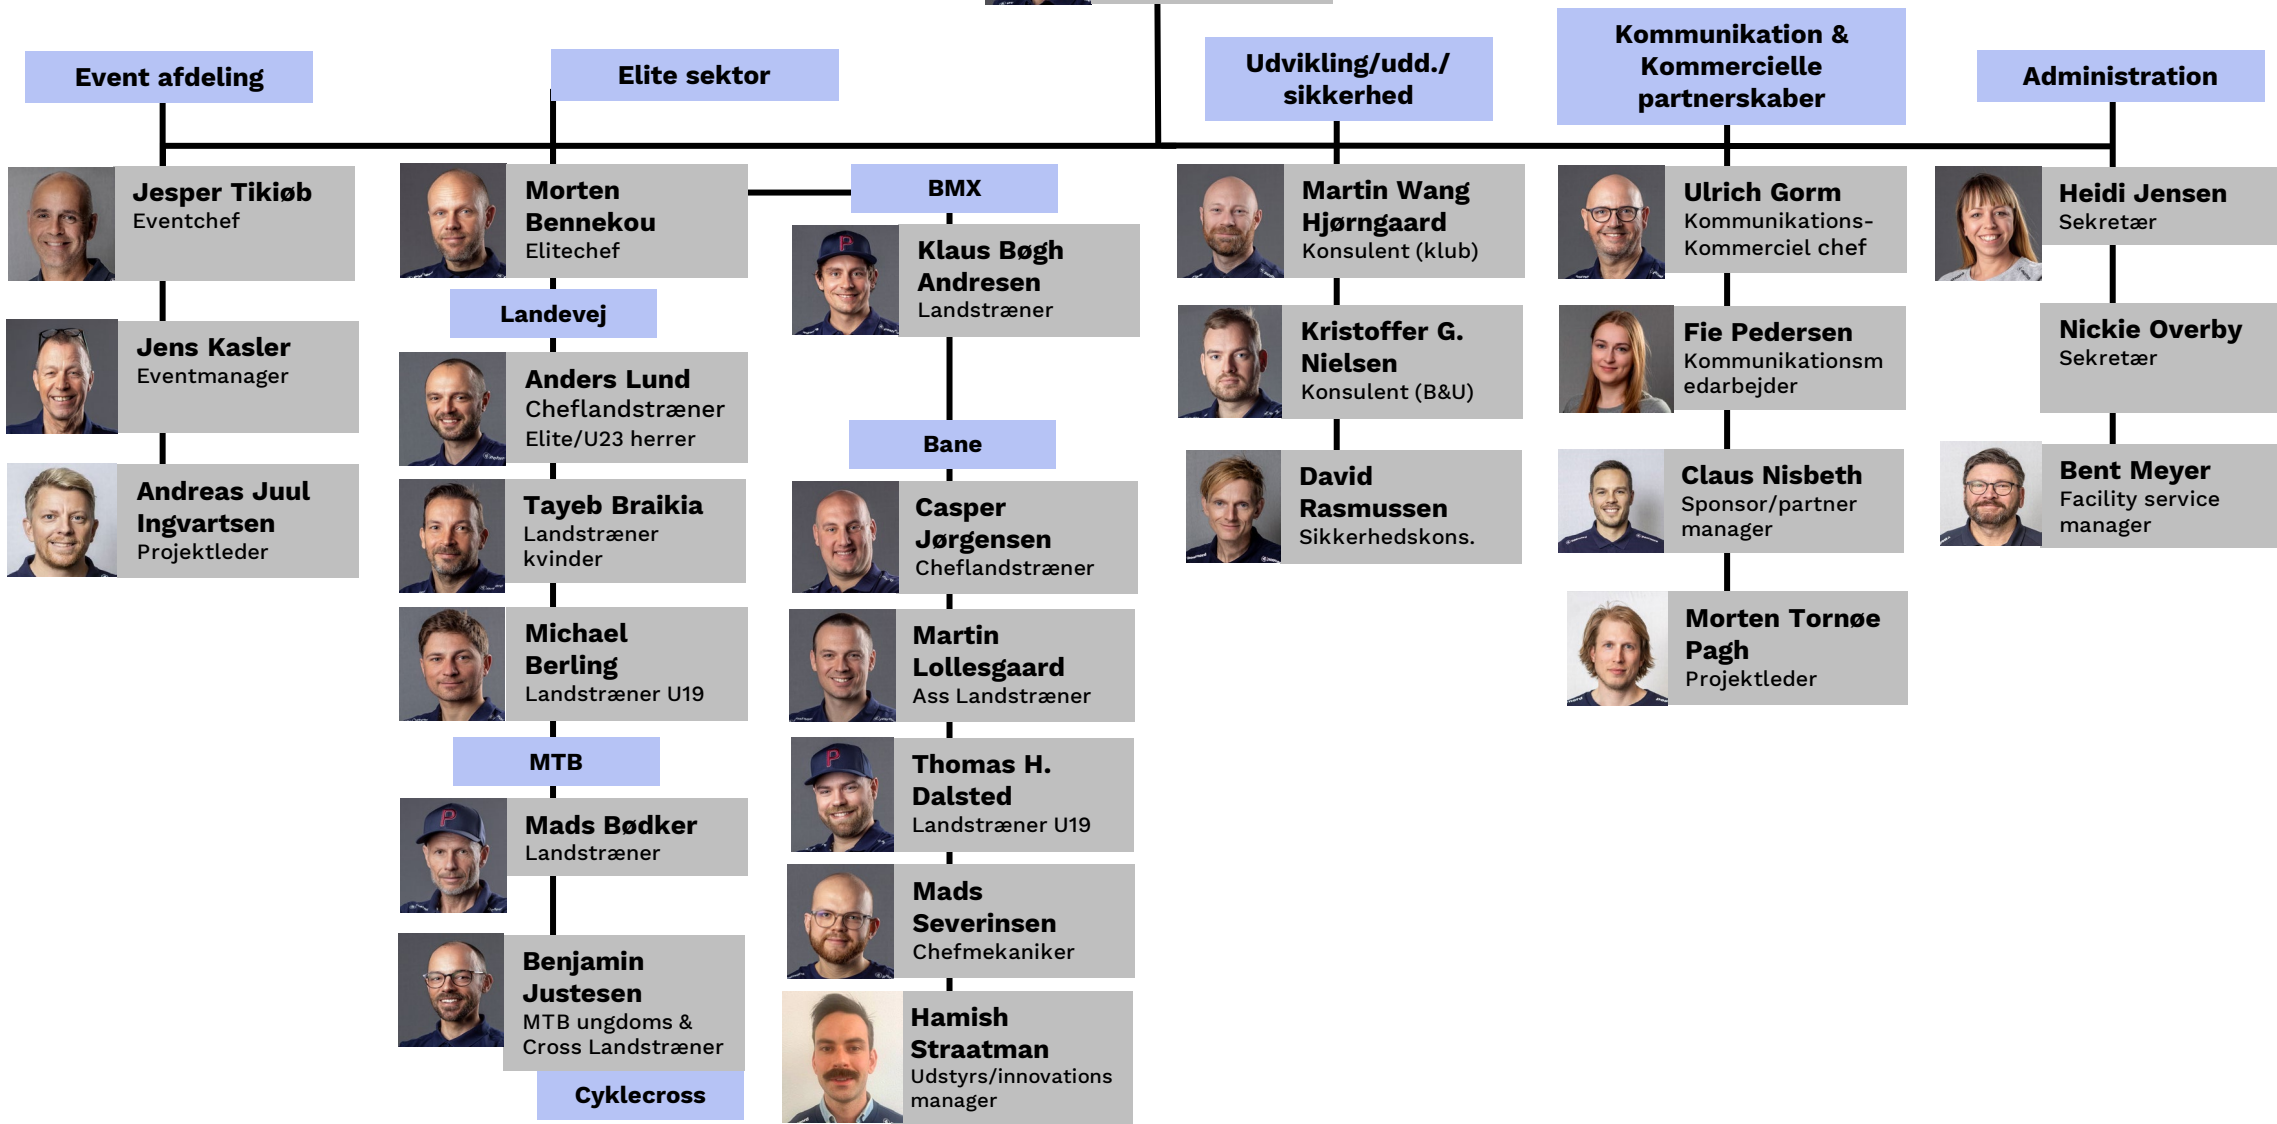

Martin Elleberg Petersen
Direktør

Event afdeling

Jesper Tikiøb
Eventchef

Jens Kasler
Eventmanager

Andreas Juul Ingvarsten
Projektleder

Elite sektor

Morten Bennekou
Elitechef

Landevej

Anders Lund
Cheflandstræner Elite/U23 herrer

Tayeb Braikia
Landstræner kvinder

Michael Berling
Landstræner U19

Mads Bødker
Landstræner

Benjamin Justesen
MTB ungdoms & Cross Landstræner

Cyklecross

BMX
Klaus Bøgh Andresen
Landstræner

Bane
Casper Jørgensen
Cheflandstræner

Martin Lollesgaard
Ass Landstræner

Thomas H. Dalsted
Landstræner U19

Mads Severinsen
Chefmekaniker

Hamish Straatman
Udstyrs/innovations manager

Udvikling/udd./sikkerhed