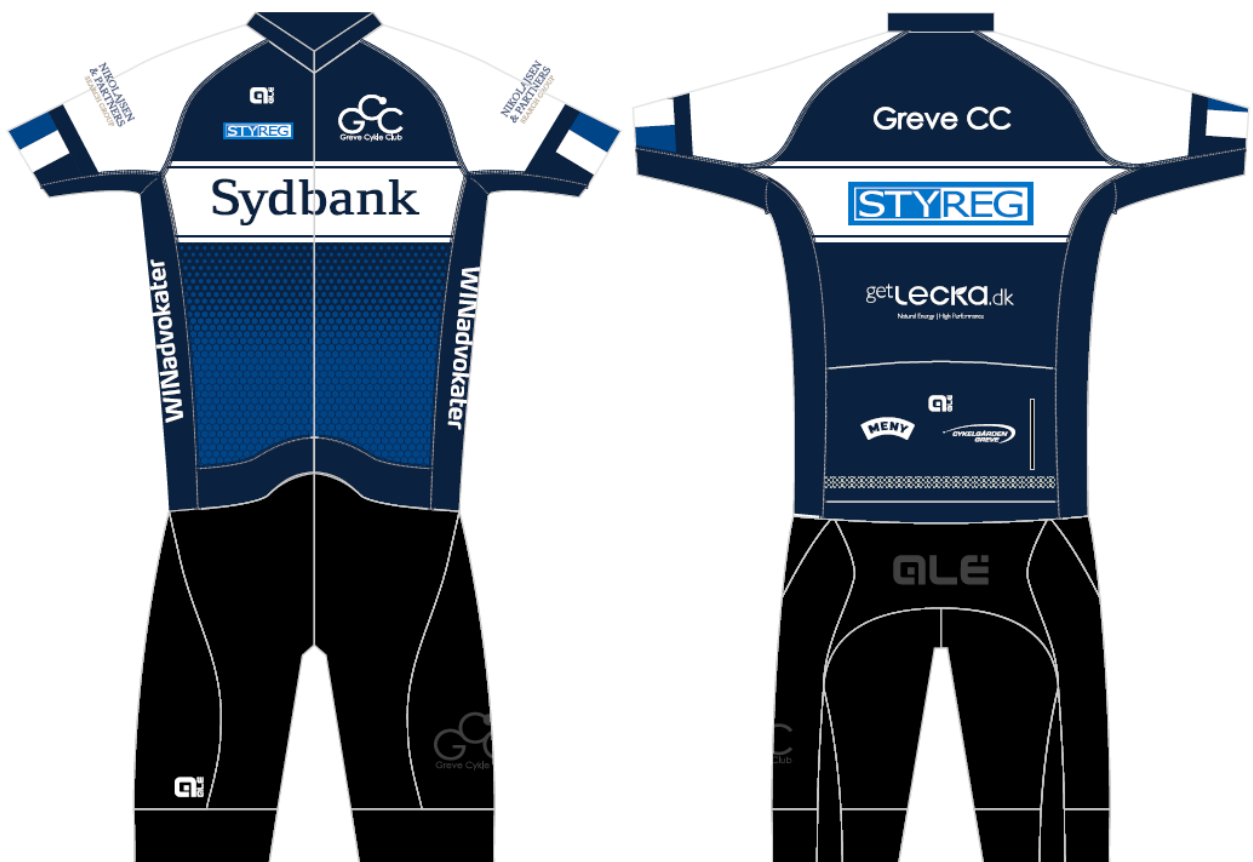

Danske Elite klubber – Tøjdesign 2026

ABC København (2026)

Amager Cykle Ring

Breakaway Cycling Club

CK Kronborg (2026)

Cycling Club Hillerød

Cykel Klubben Djurs

Cykle Clubben Hjørring

Cykel Klubben Nordsjælland

Cykle Klubben Aarhus (intet design)

Design ikke modtaget

Cykleklubben Fix Rødovre (2026)

Cycling Odense

Dansk Mountainbike Klub

DBC Ballerup

eCykle Klub Danmark

ED Elite

Esbjerg Cykle Ring Sport af 1919

Fredericia Cycle Club

Fredericia Trihjulet

Frederiksberg Bane- & Landevejsklub

Frederikshøj Cycling Club (2026)

Give Cykle Club

Greve Cykle Club