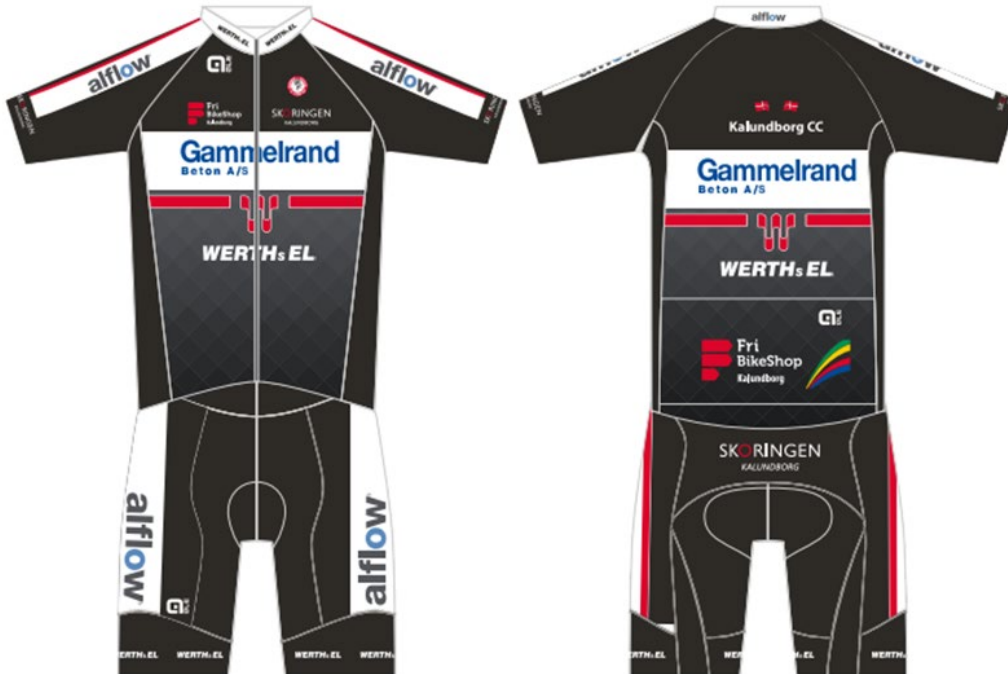

Kalundborg Cykle Club