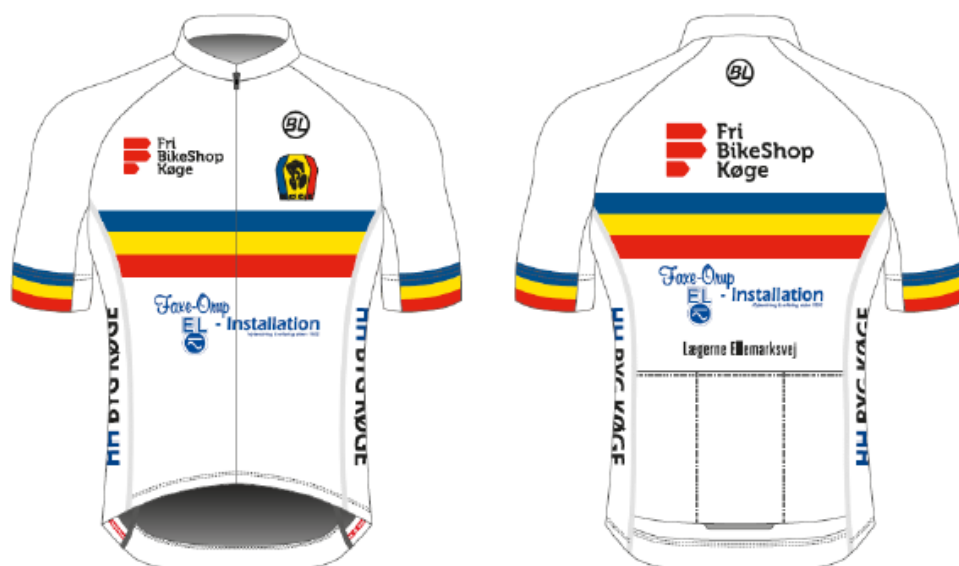

Køge Cykel Ring