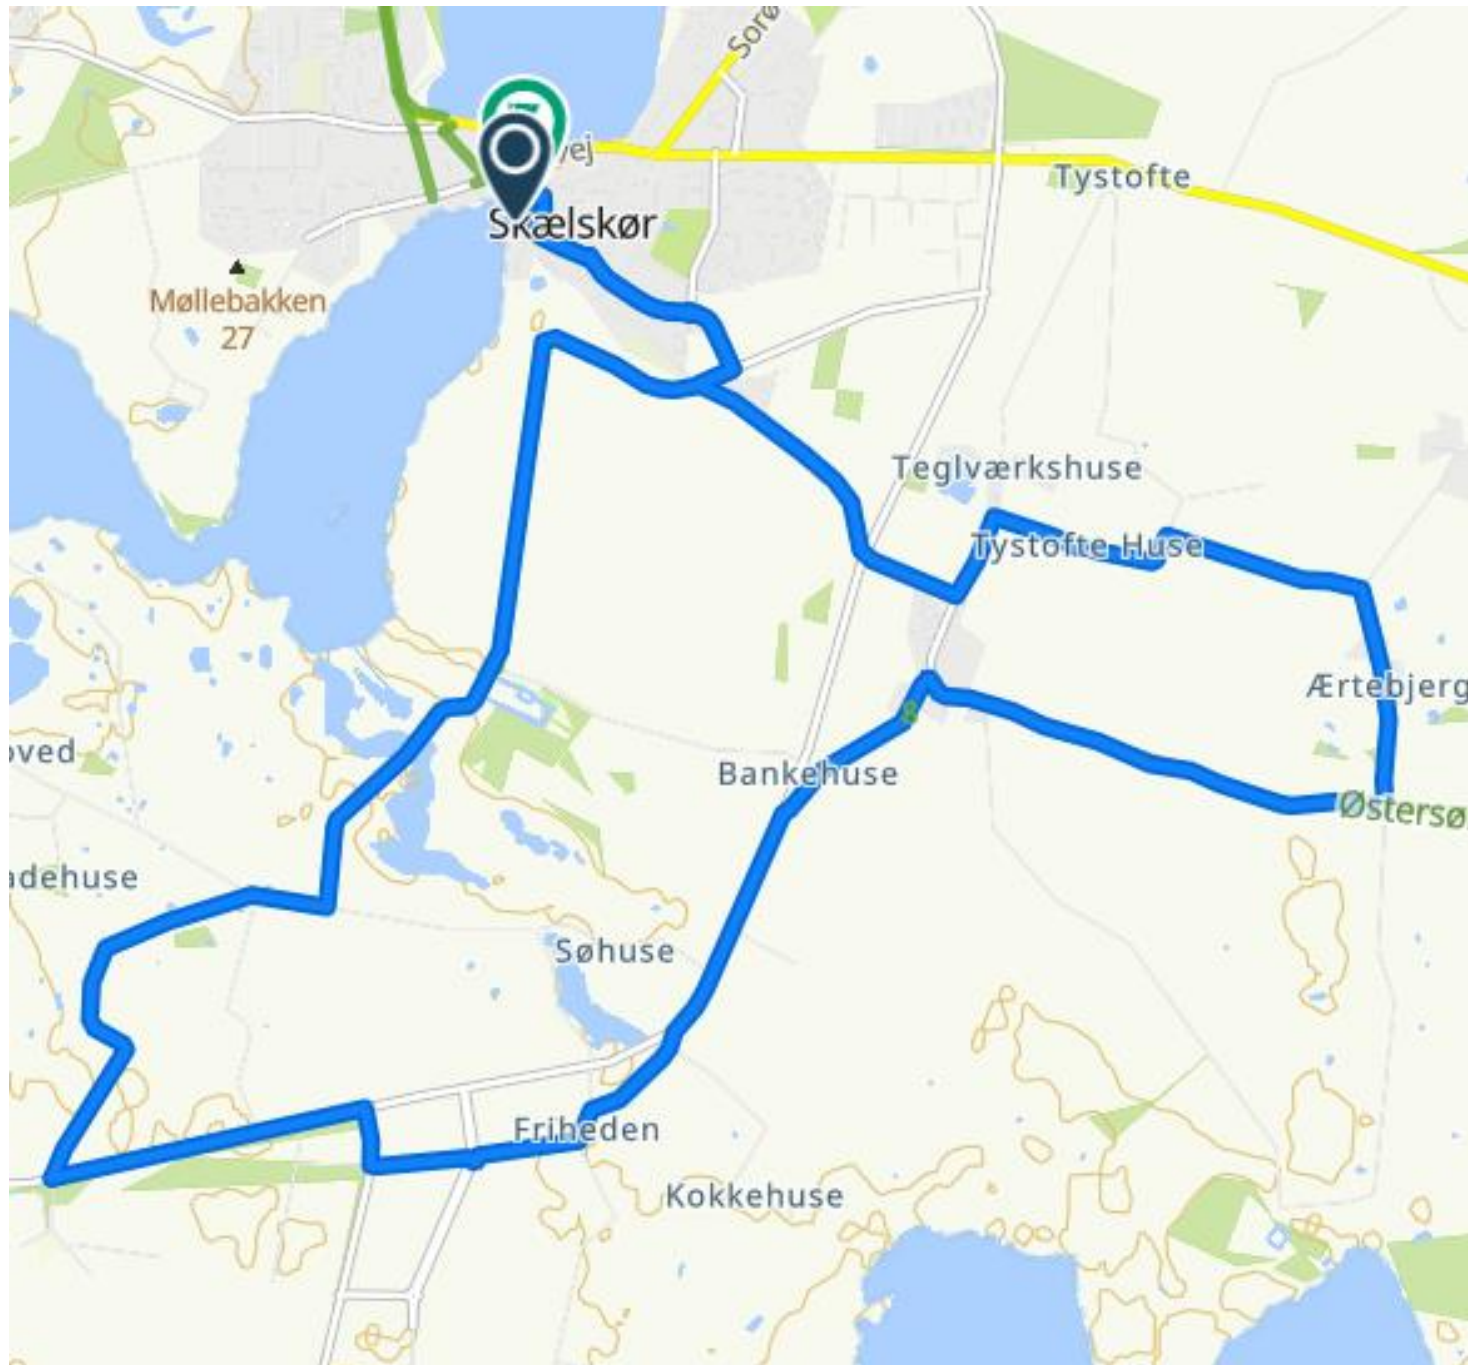

# DM Enkeltstart – Skælskør

3. oktober 2020

Rute for U19 og Dame  
Elite 1 omgang

Herre Elite 2 omgange

Distance 22 km pr.  
omgang

**U19P – (16 km)**