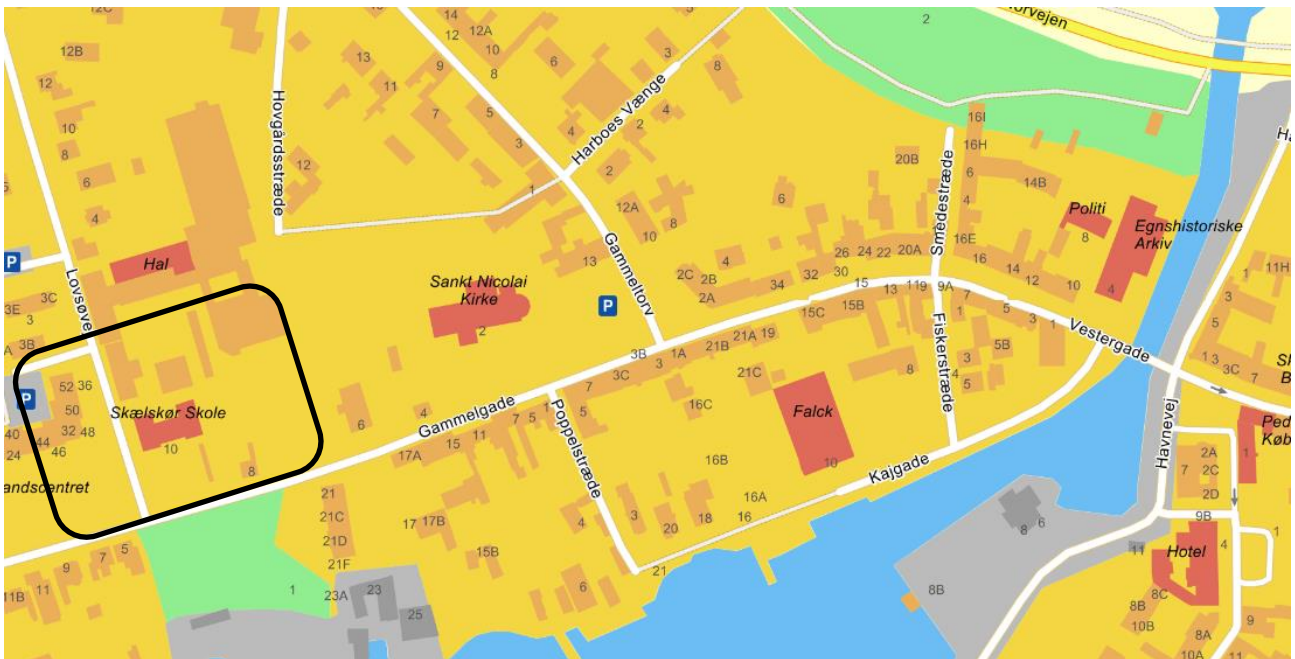

Kajgade, indkørsel fra Vestergade. Herre Elite

Skælskør Skole, indkørsel fra Gammelgade. U19 drenge

Skælskør Biblioteket, indkørsel fra Vestergade. U19 piger + Dame elite.